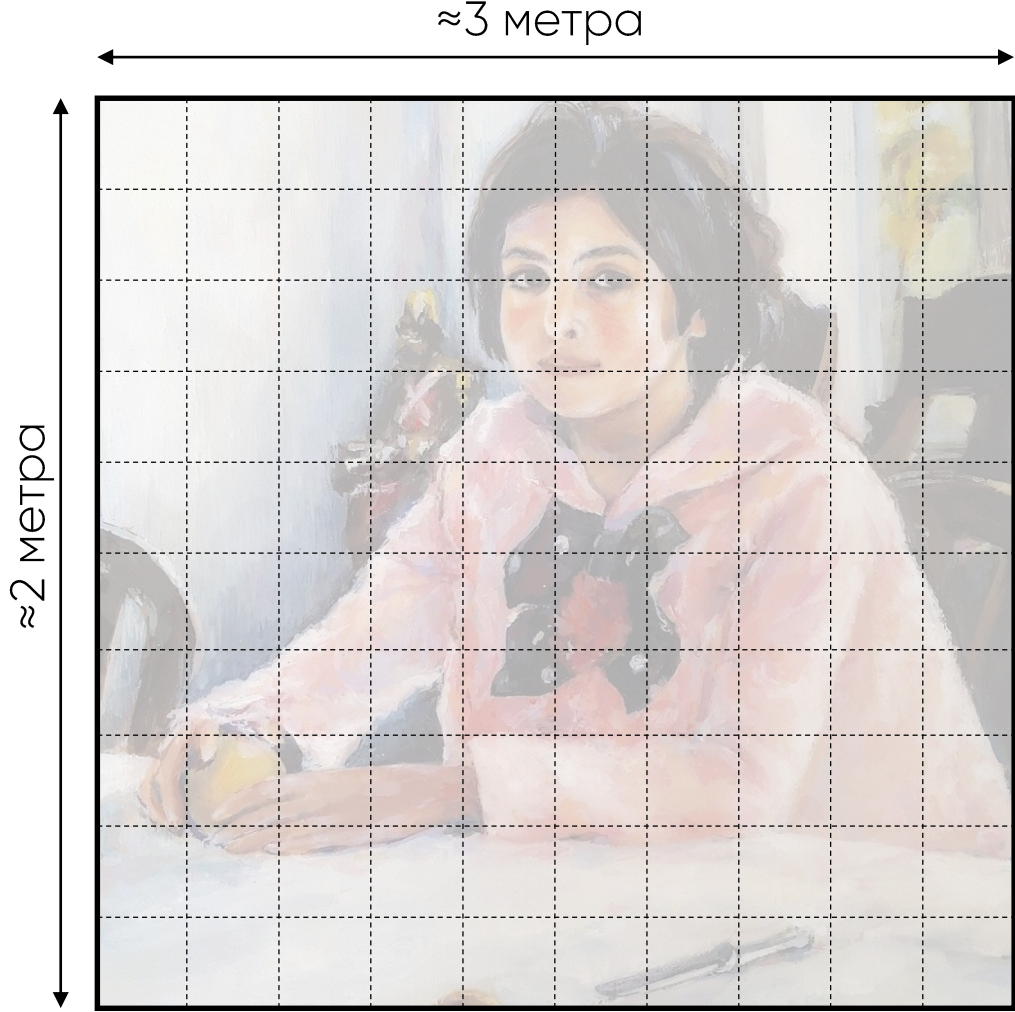

РАЗМЕРЫ КАРТИНЫ