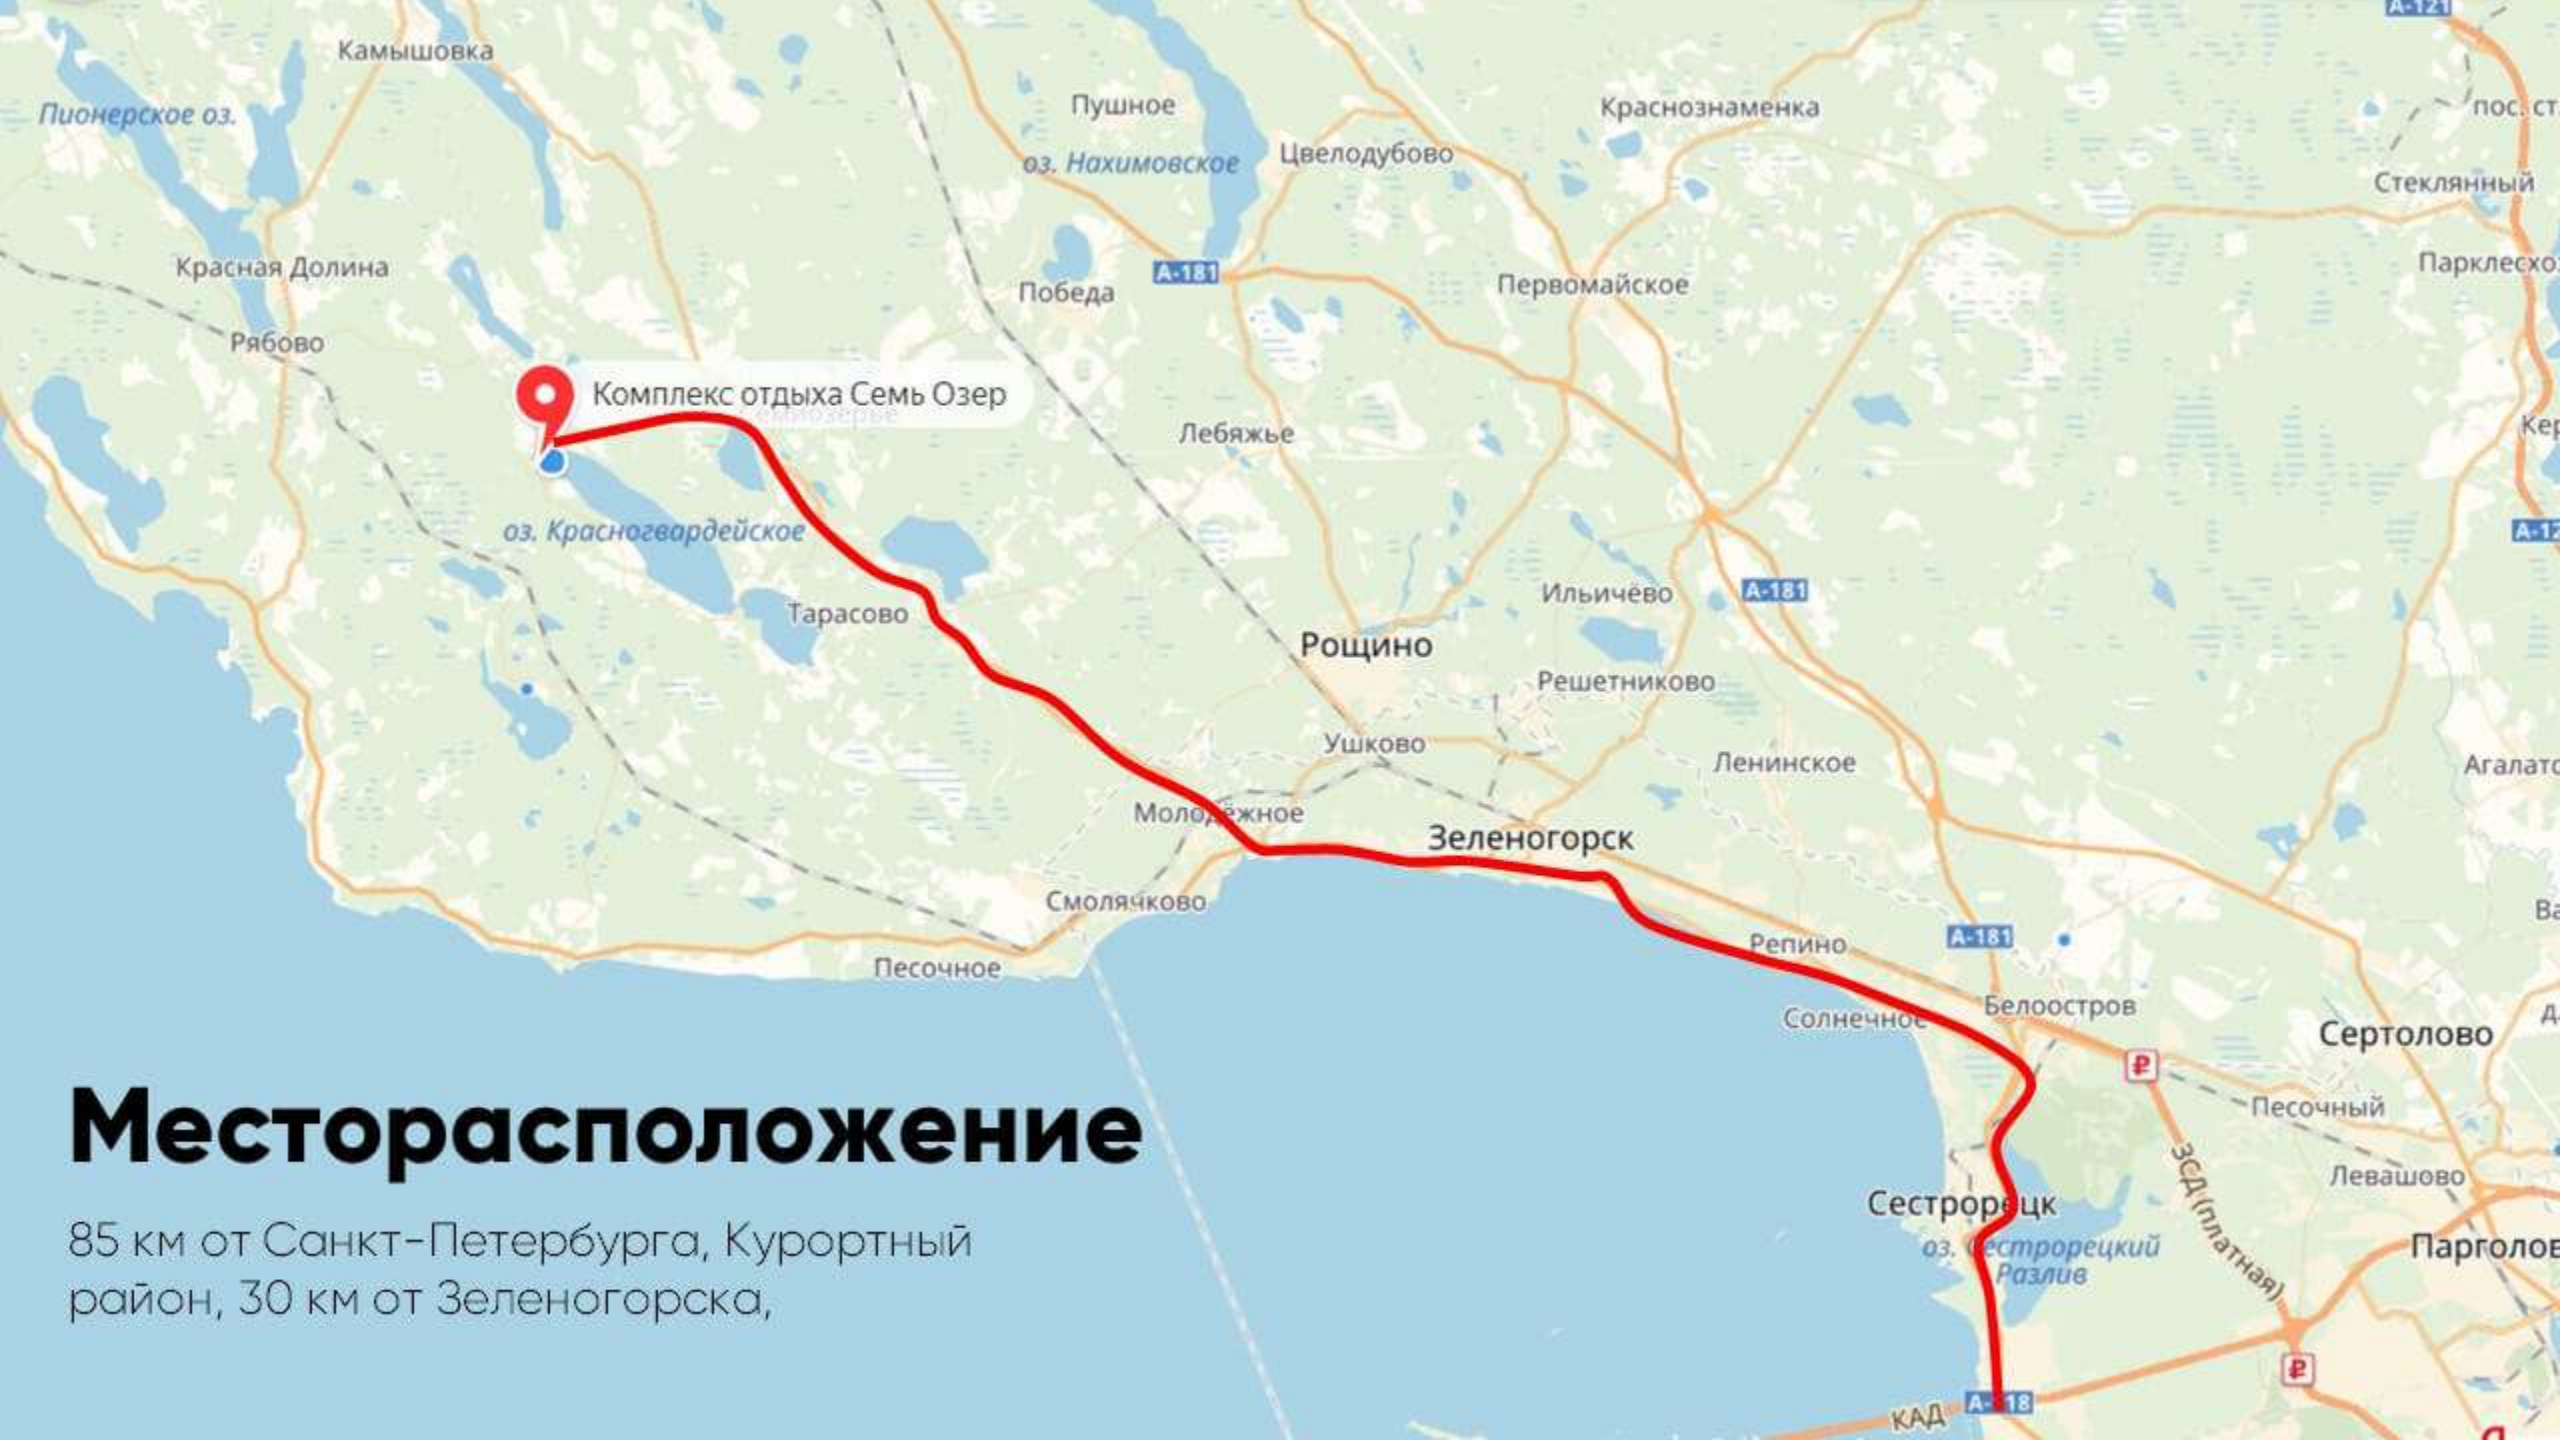

Вся площадка «Радуга»
вымощена тротуарной плиткой

Месторасположение

85 км от Санкт-Петербурга, Курортный район, 30 км от Зеленогорска,

Солнечный берег

База отдыха Солнечный Берег

Месторасположение

39 км. от КАД на озере Длинное, примыкающее к дороге А120 (Выборгский район Ленинградской области).

Мир маяков

Месторасположение

Всеволожский район,
п.ст. Ладожское озеро, ул. Бухта Осиновец, д. 18/3.

База отдыха Мир Маяков

бух. Петрокрепость

Санкт-Петербург

Всеволожск

пос. им. Морозова

пос. им. Морозова

ул. Мира

19 км

21 км

Петрокрепость

бух.
Петрокрепость

Шереметьевка

Драгунский ручей