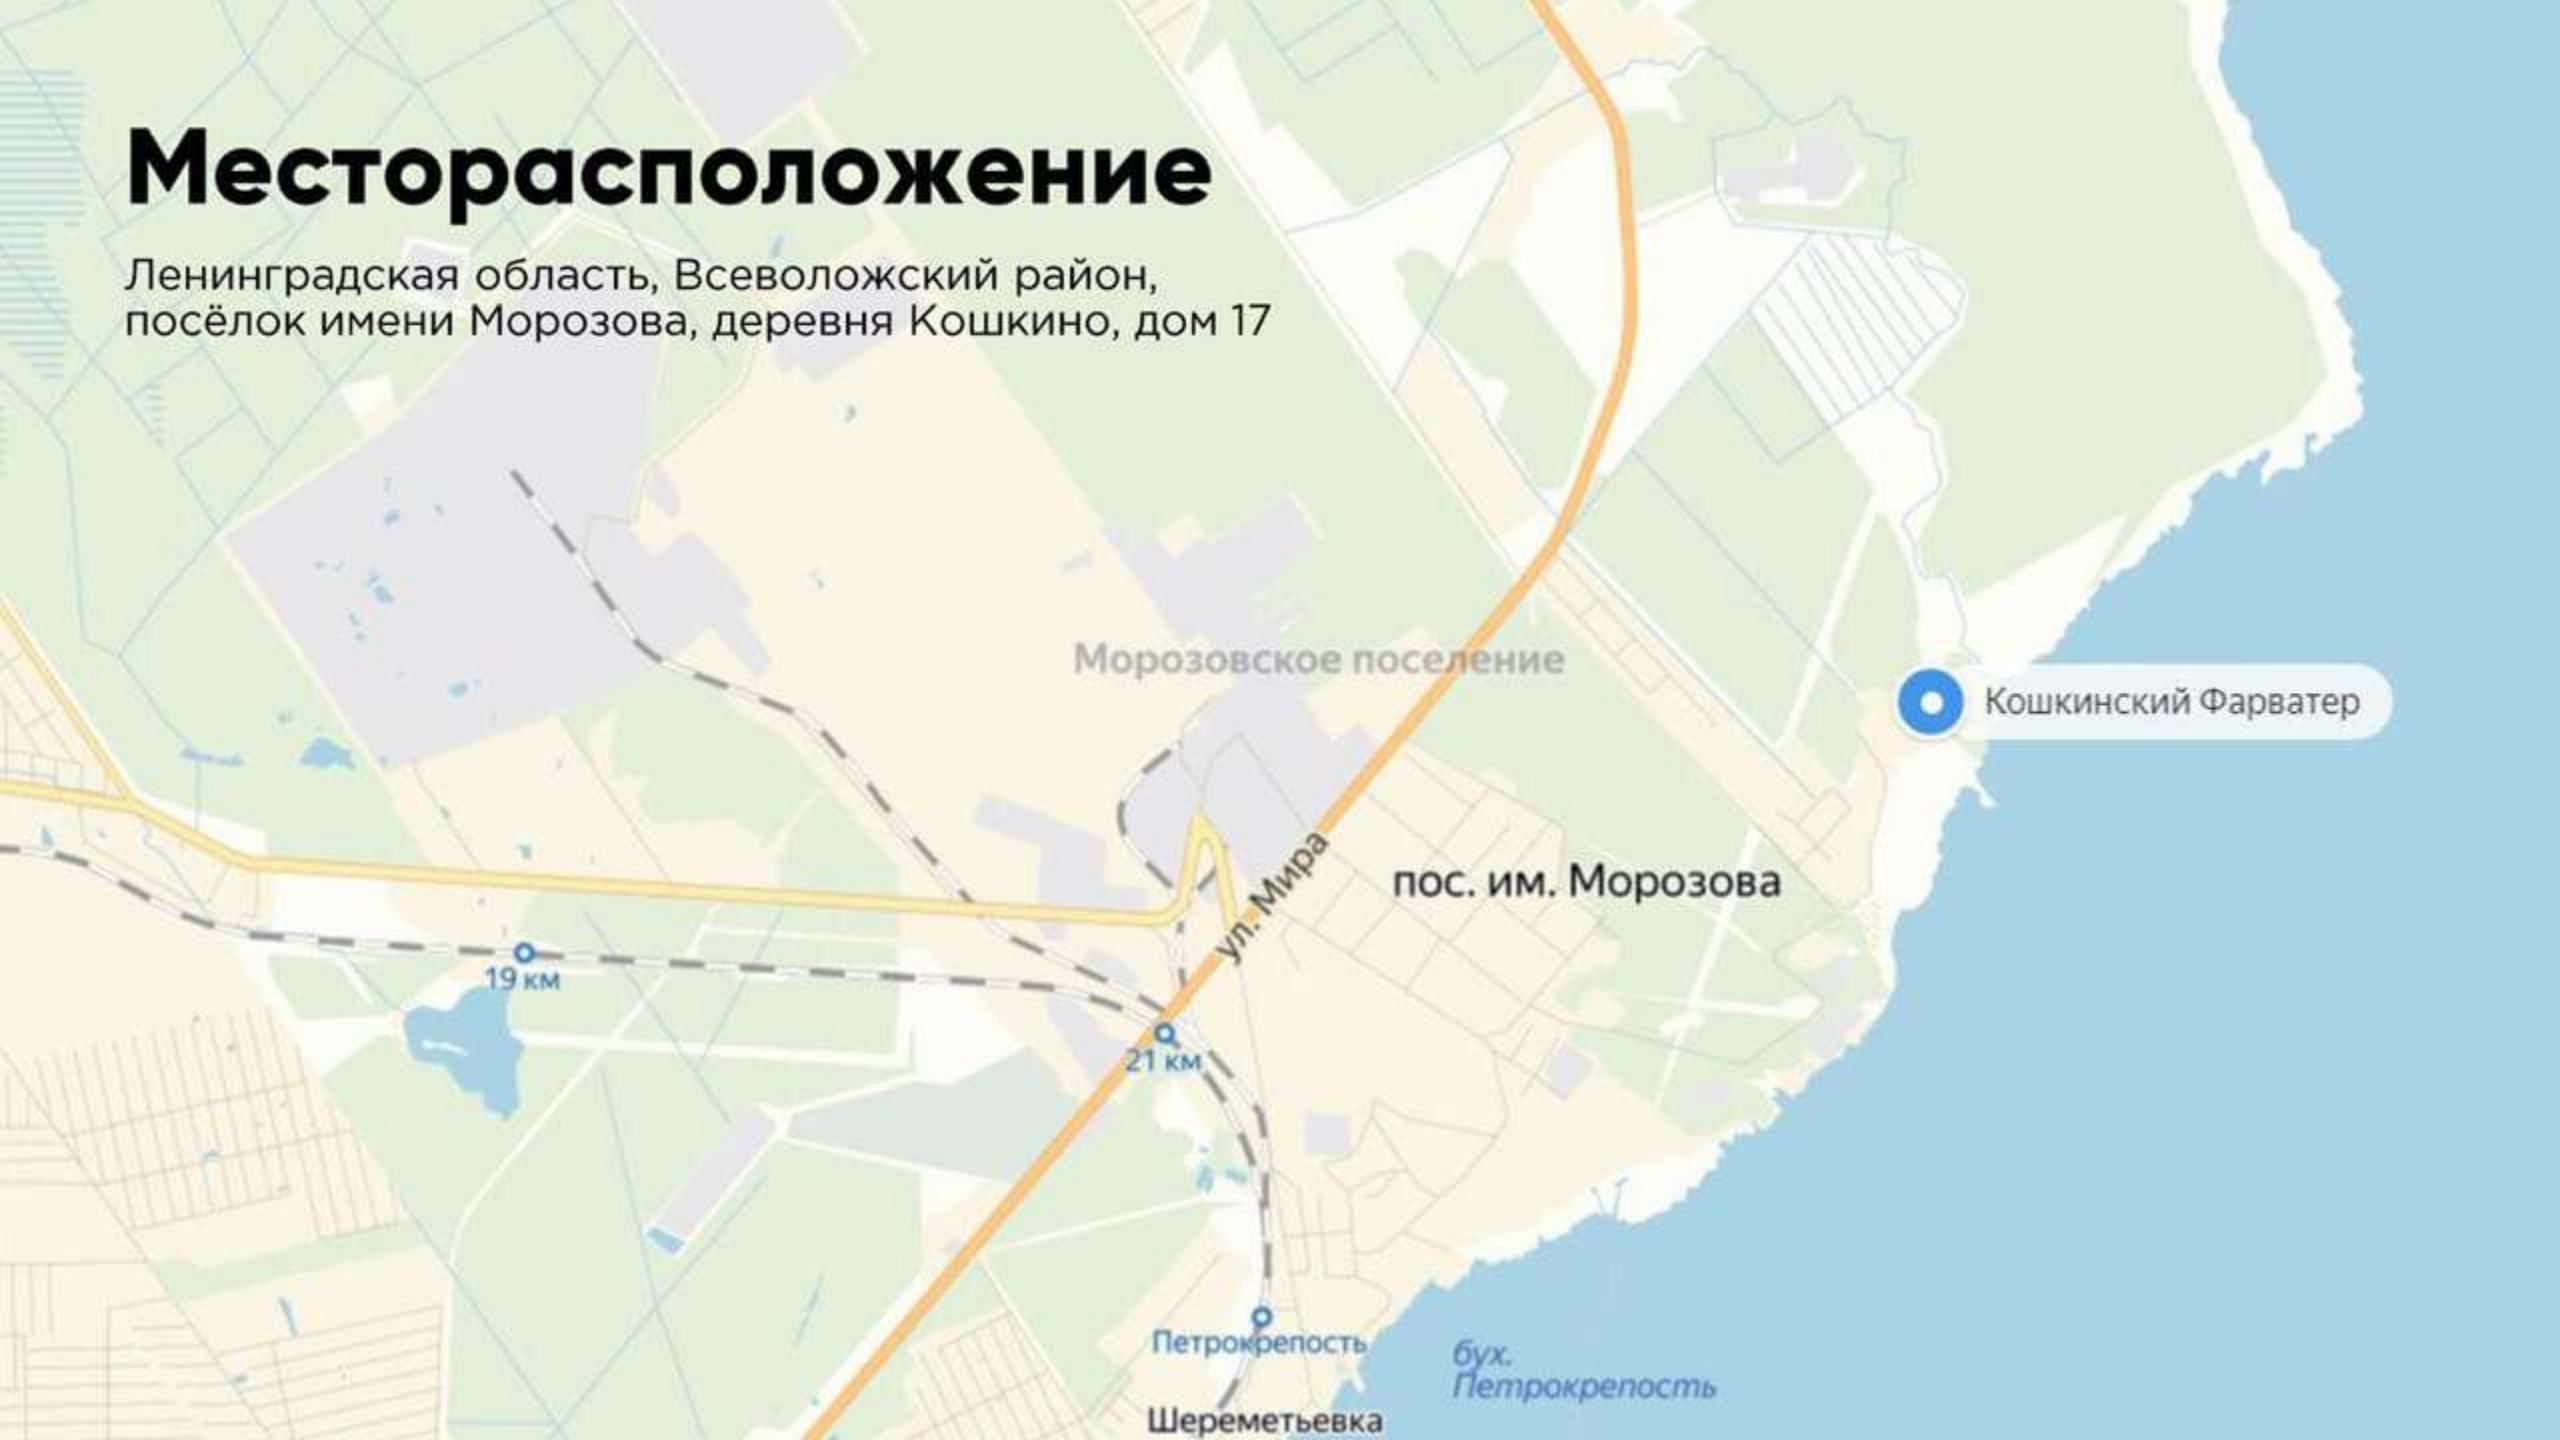

Вся площадка «Радуга»
вымощена тротуарной плиткой

Месторасположение

85 км от Санкт-Петербурга, Курортный район, 30 км от Зеленогорска,

Солнечный берег

База отдыха Солнечный Берег

Месторасположение

39 км. от КАД на озере Длинное, примыкающее к дороге А120 (Выборгский район Ленинградской области).

Мир маяков

Месторасположение

Всеволожский район,
п.ст. Ладожское озеро, ул. Бухта Осиновец, д. 18/3.

База отдыха Мир Маяков

бух. Петрокрепость

Санкт-Петербург

Всеволожск

пос. им. Морозова

Шлиссельбург

Кошкинский фарватер

Наше мероприятие пройдёт здесь

Месторасположение

Ленинградская область, Всеволожский район,
посёлок имени Морозова, деревня Кошкино, дом 17

Морозовское поселение

Кошкинский Фарватер

пос. им. Морозова

ул. Мира

19 км

21 км

Петрокрепость

бух.
Петрокрепость

Шереметьевка

Драгунский ручей