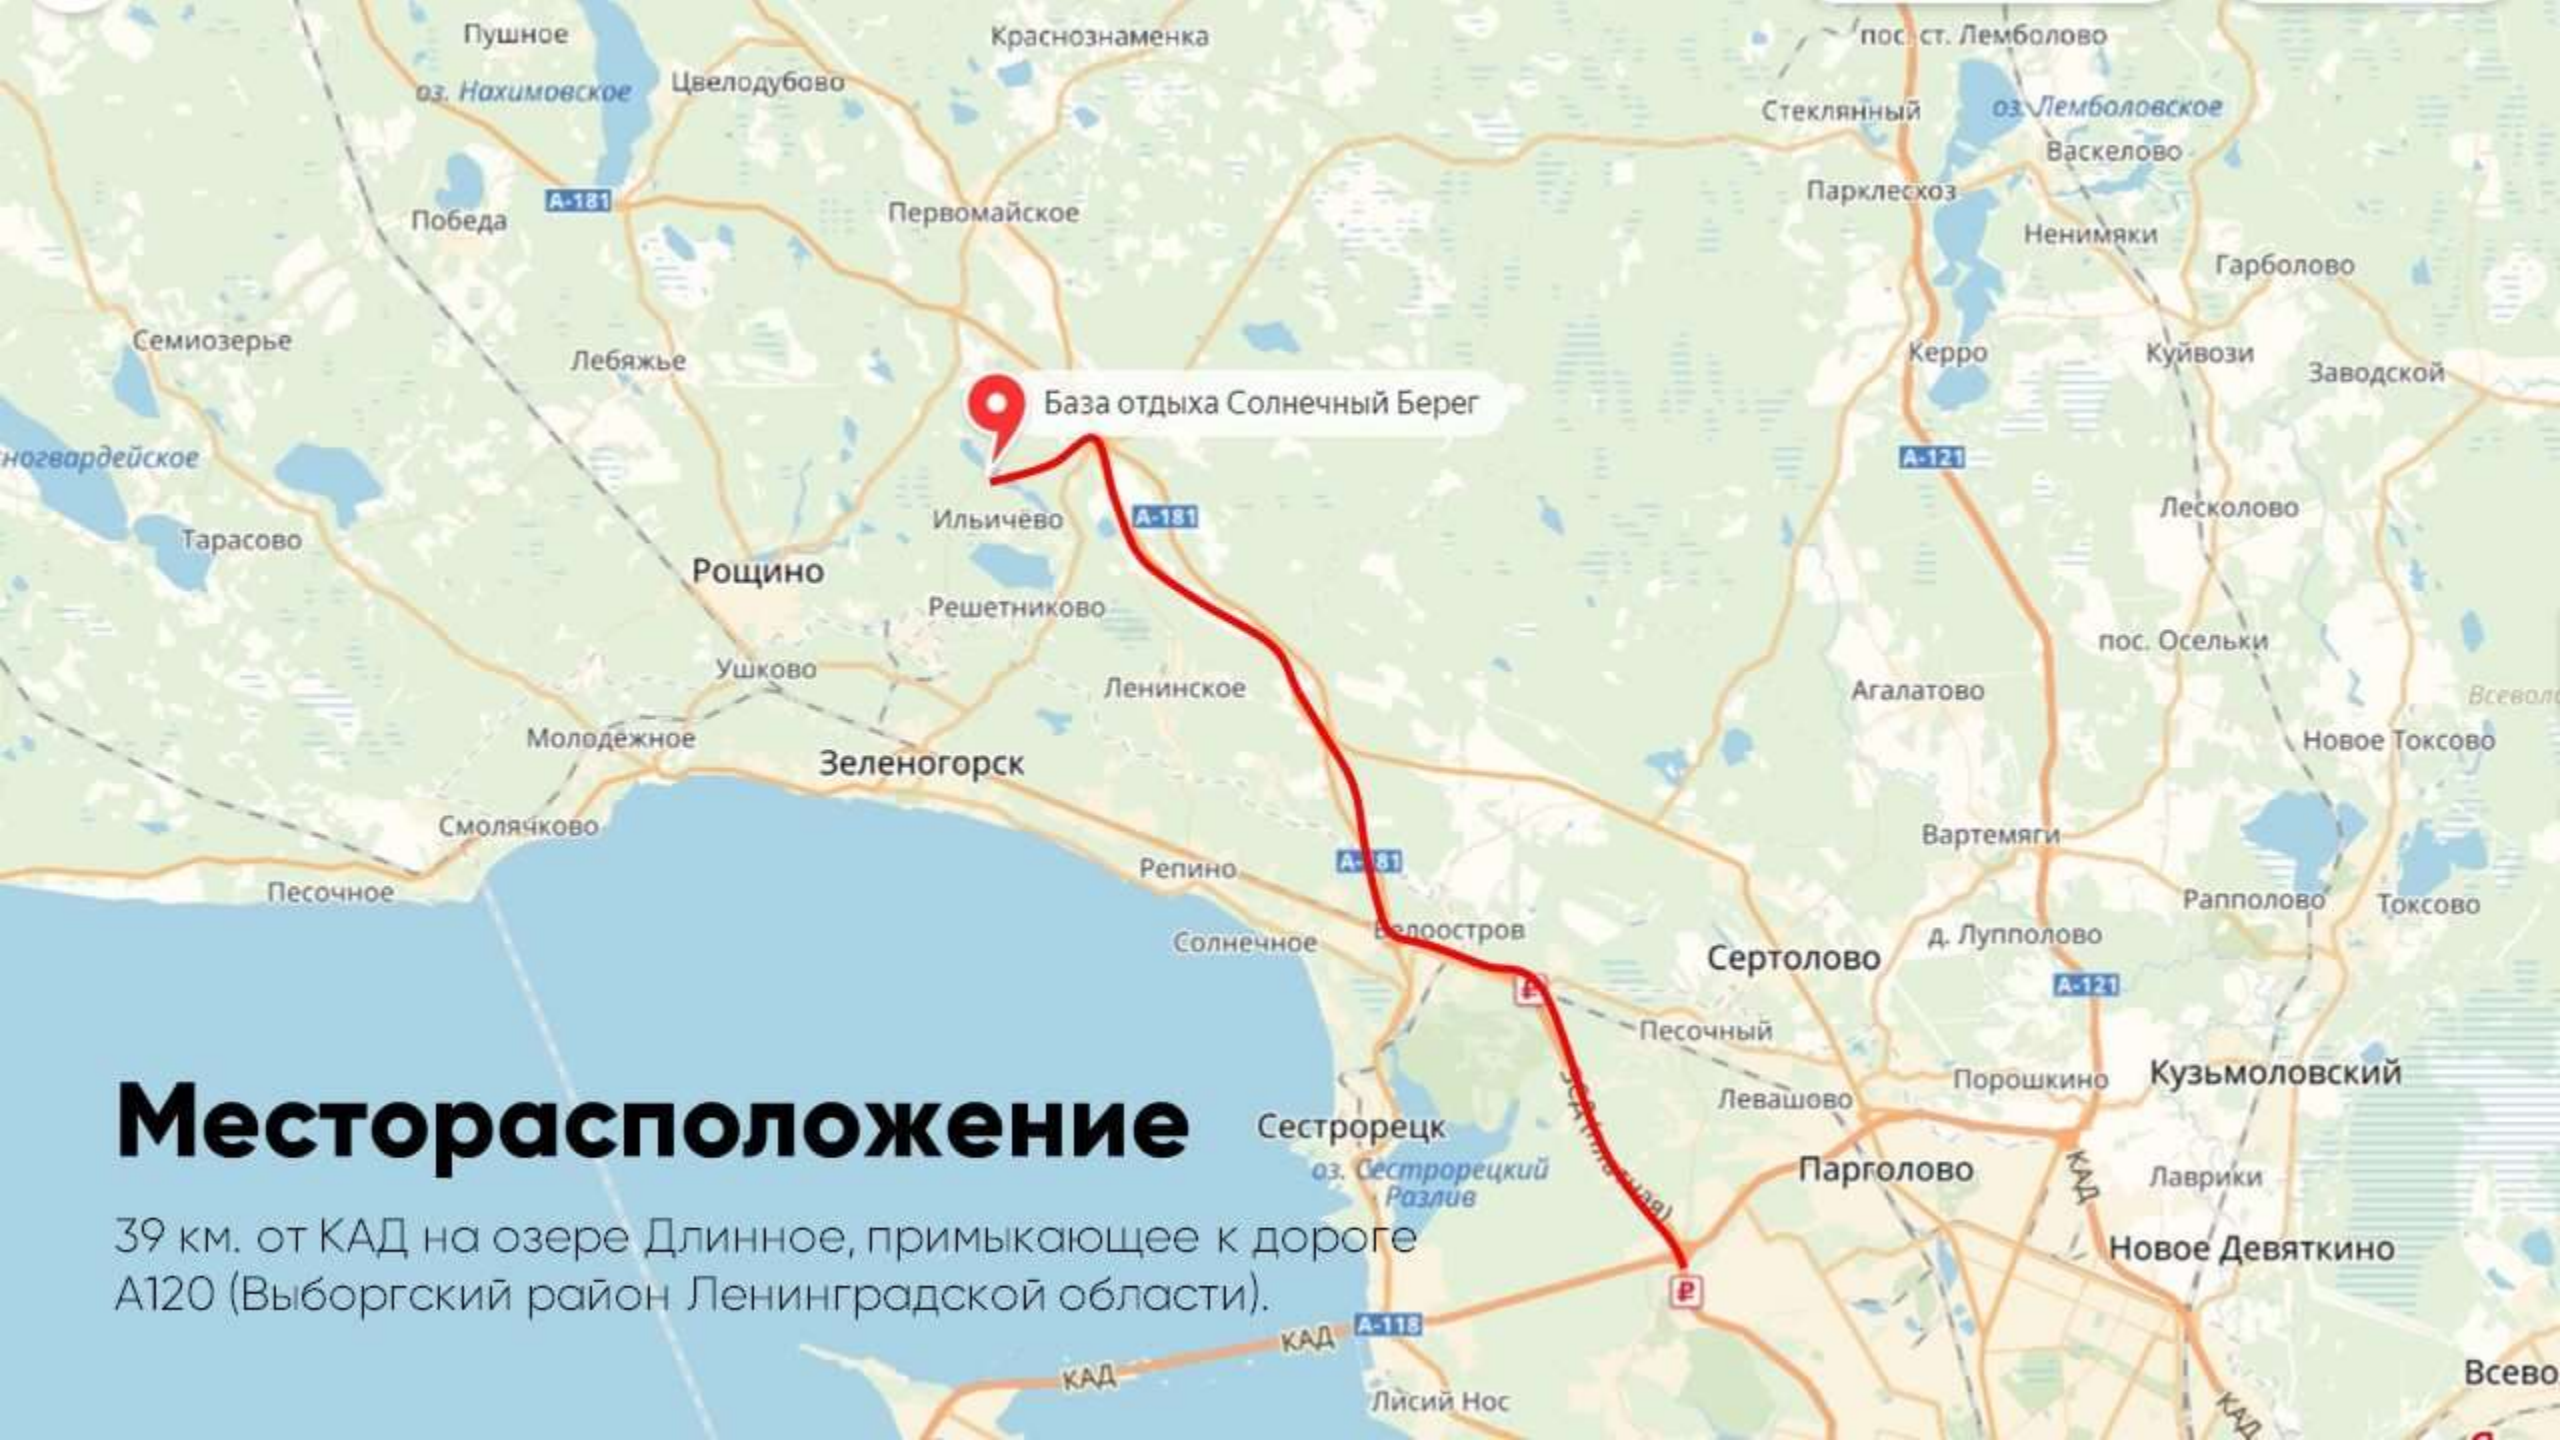

Вся площадка «Радуга»
вымощена тротуарной плиткой

Месторасположение

85 км от Санкт-Петербурга, Курортный район, 30 км от Зеленогорска,

Солнечный берег

База отдыха Солнечный Берег

Месторасположение

39 км. от КАД на озере Длинное, примыкающее к дороге А120 (Выборгский район Ленинградской области).

Мир маяков

Месторасположение

Всеволожский район,
п.ст. Ладожское озеро, ул. Бухта Осиновец, д. 18/3.

База отдыха Мир Маяков

бух. Петрокрепость

Санкт-Петербург

Всеволожск

пос. им. Морозова

Шлиссельбург

Кошкинский фарватер

Наше мероприятие пройдёт здесь

Месторасположение

Ленинградская область, Всеволожский район,
посёлок имени Морозова, деревня Кошкино, дом 17

Морозовское поселение

Кошкинский Фарватер

пос. им. Морозова

ул. Мира

19 км

21 км

Петрокрепость

бух.
Петрокрепость

Шереметьевка

Драгунский ручей