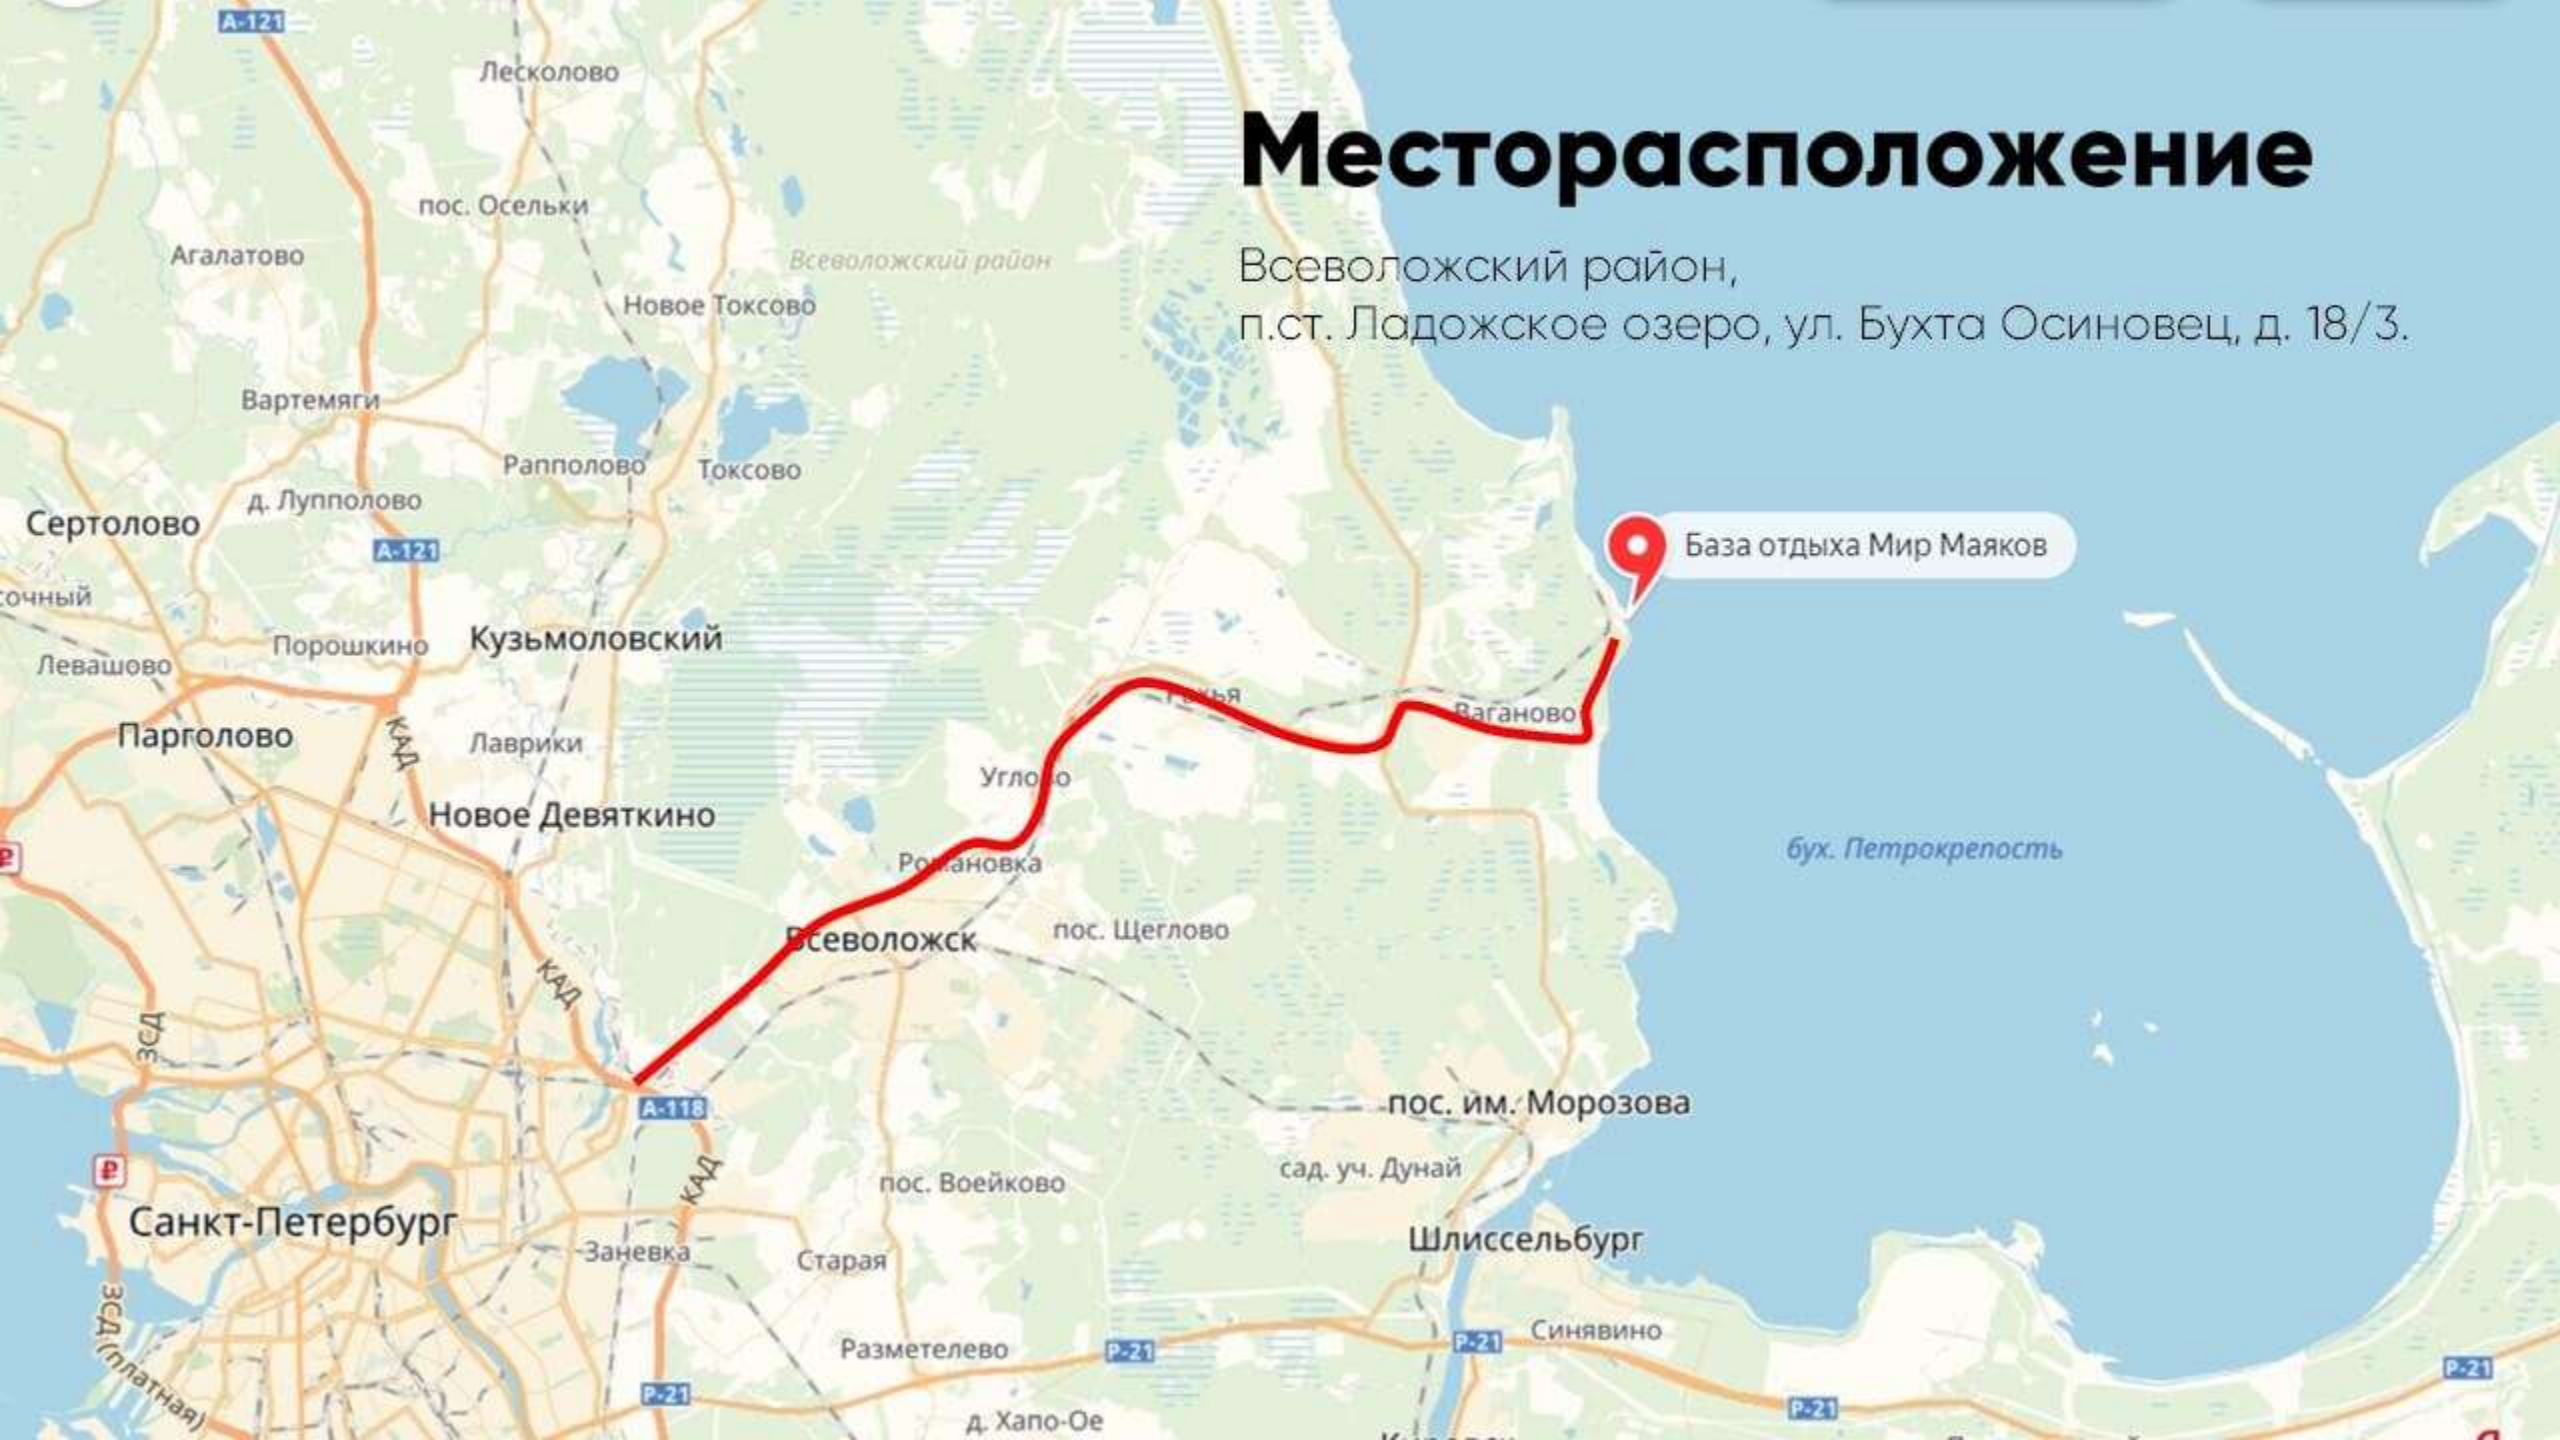

Вся площадка «Радуга»
вымощена тротуарной плиткой

Месторасположение

85 км от Санкт-Петербурга, Курортный район, 30 км от Зеленогорска,

Солнечный берег

База отдыха Солнечный Берег

Месторасположение

39 км. от КАД на озере Длинное, примыкающее к дороге А120 (Выборгский район Ленинградской области).

Мир маяков

Месторасположение

Всеволожский район,
п.ст. Ладожское озеро, ул. Бухта Осиновец, д. 18/3.

База отдыха Мир Маяков

бух. Петрокрепость

Санкт-Петербург

Всеволожск

пос. им. Морозова

Шлиссельбург

Кошкинский фарватер

Наше мероприятие пройдёт здесь

Месторасположение

Ленинградская область, Всеволожский район,
посёлок имени Морозова, деревня Кошкино, дом 17

Морозовское поселение

Кошкинский Фарватер

пос. им. Морозова

ул. Мира

19 км

21 км

Петрокрепость

бух.
Петрокрепость

Шереметьевка

Драгунский ручей