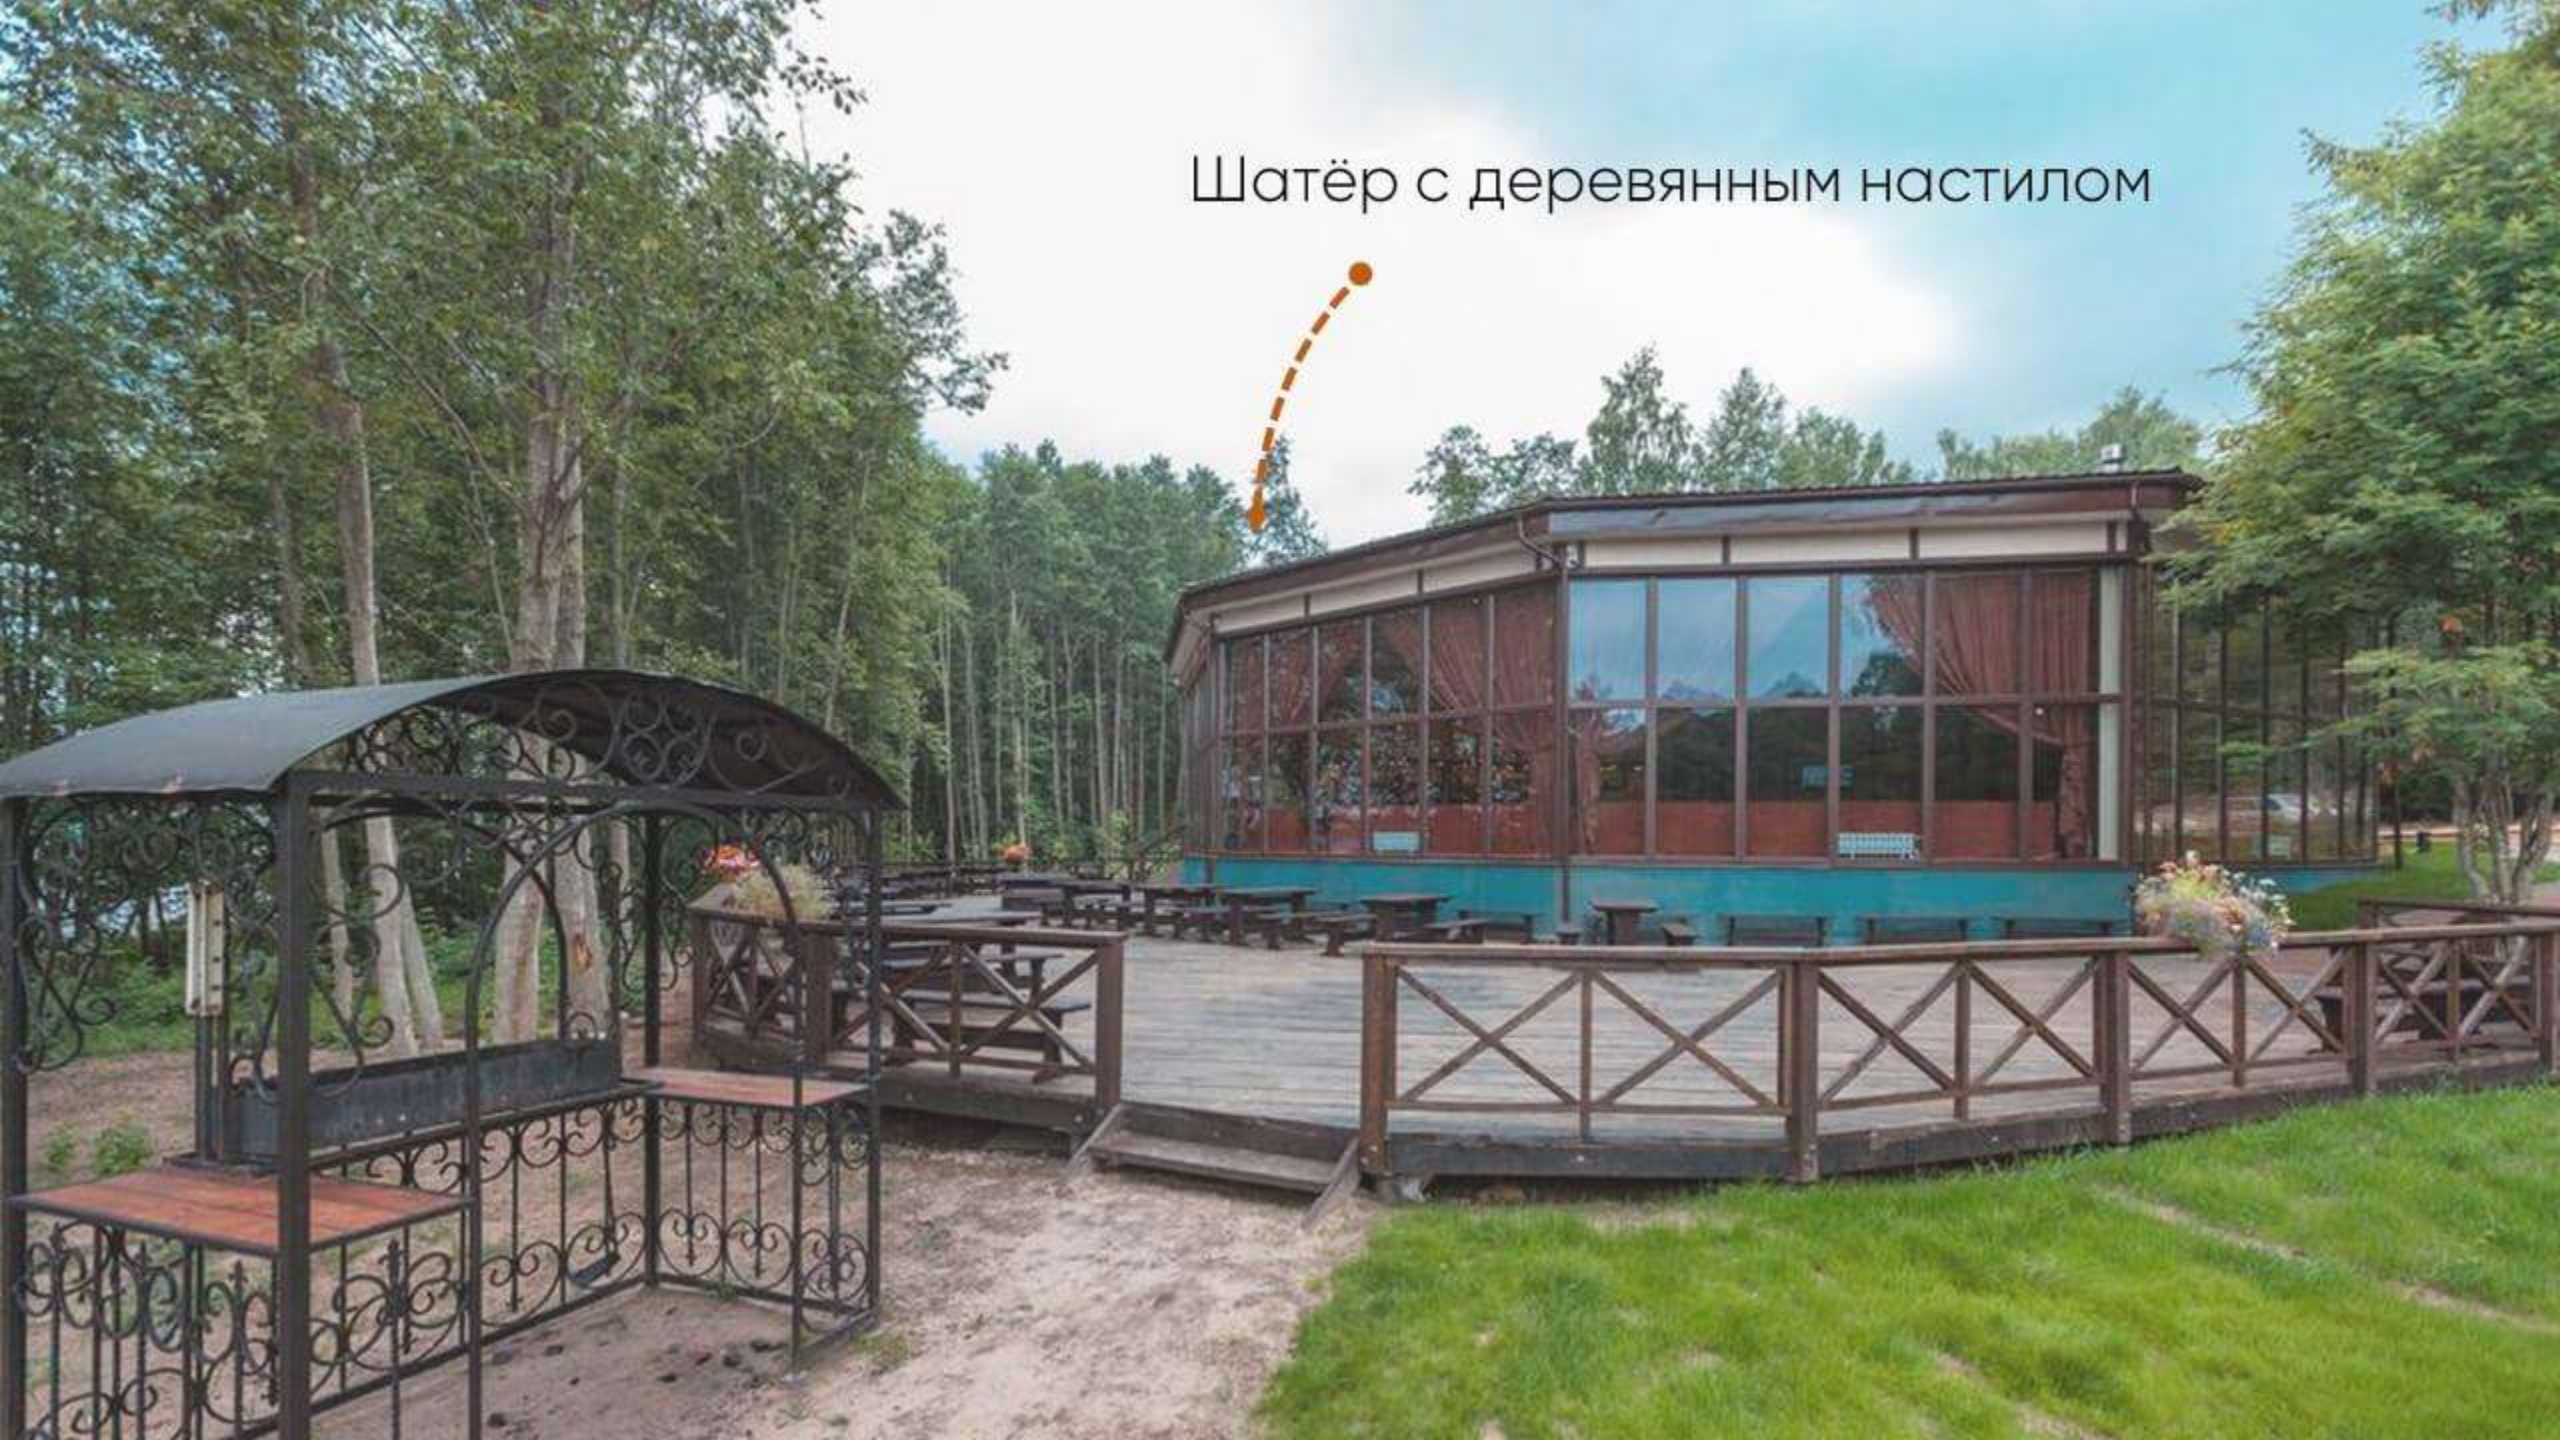

Вид шатра внутри

Шатёр с деревянным настилом

Месторасположение

Всеволожский р-н, п.им. Морозова, 35 км от СПб

бух. Петрокрепость

пос. им. Морозова

сад. уч. Дуна Драгунский ручей

Шлиссельбург