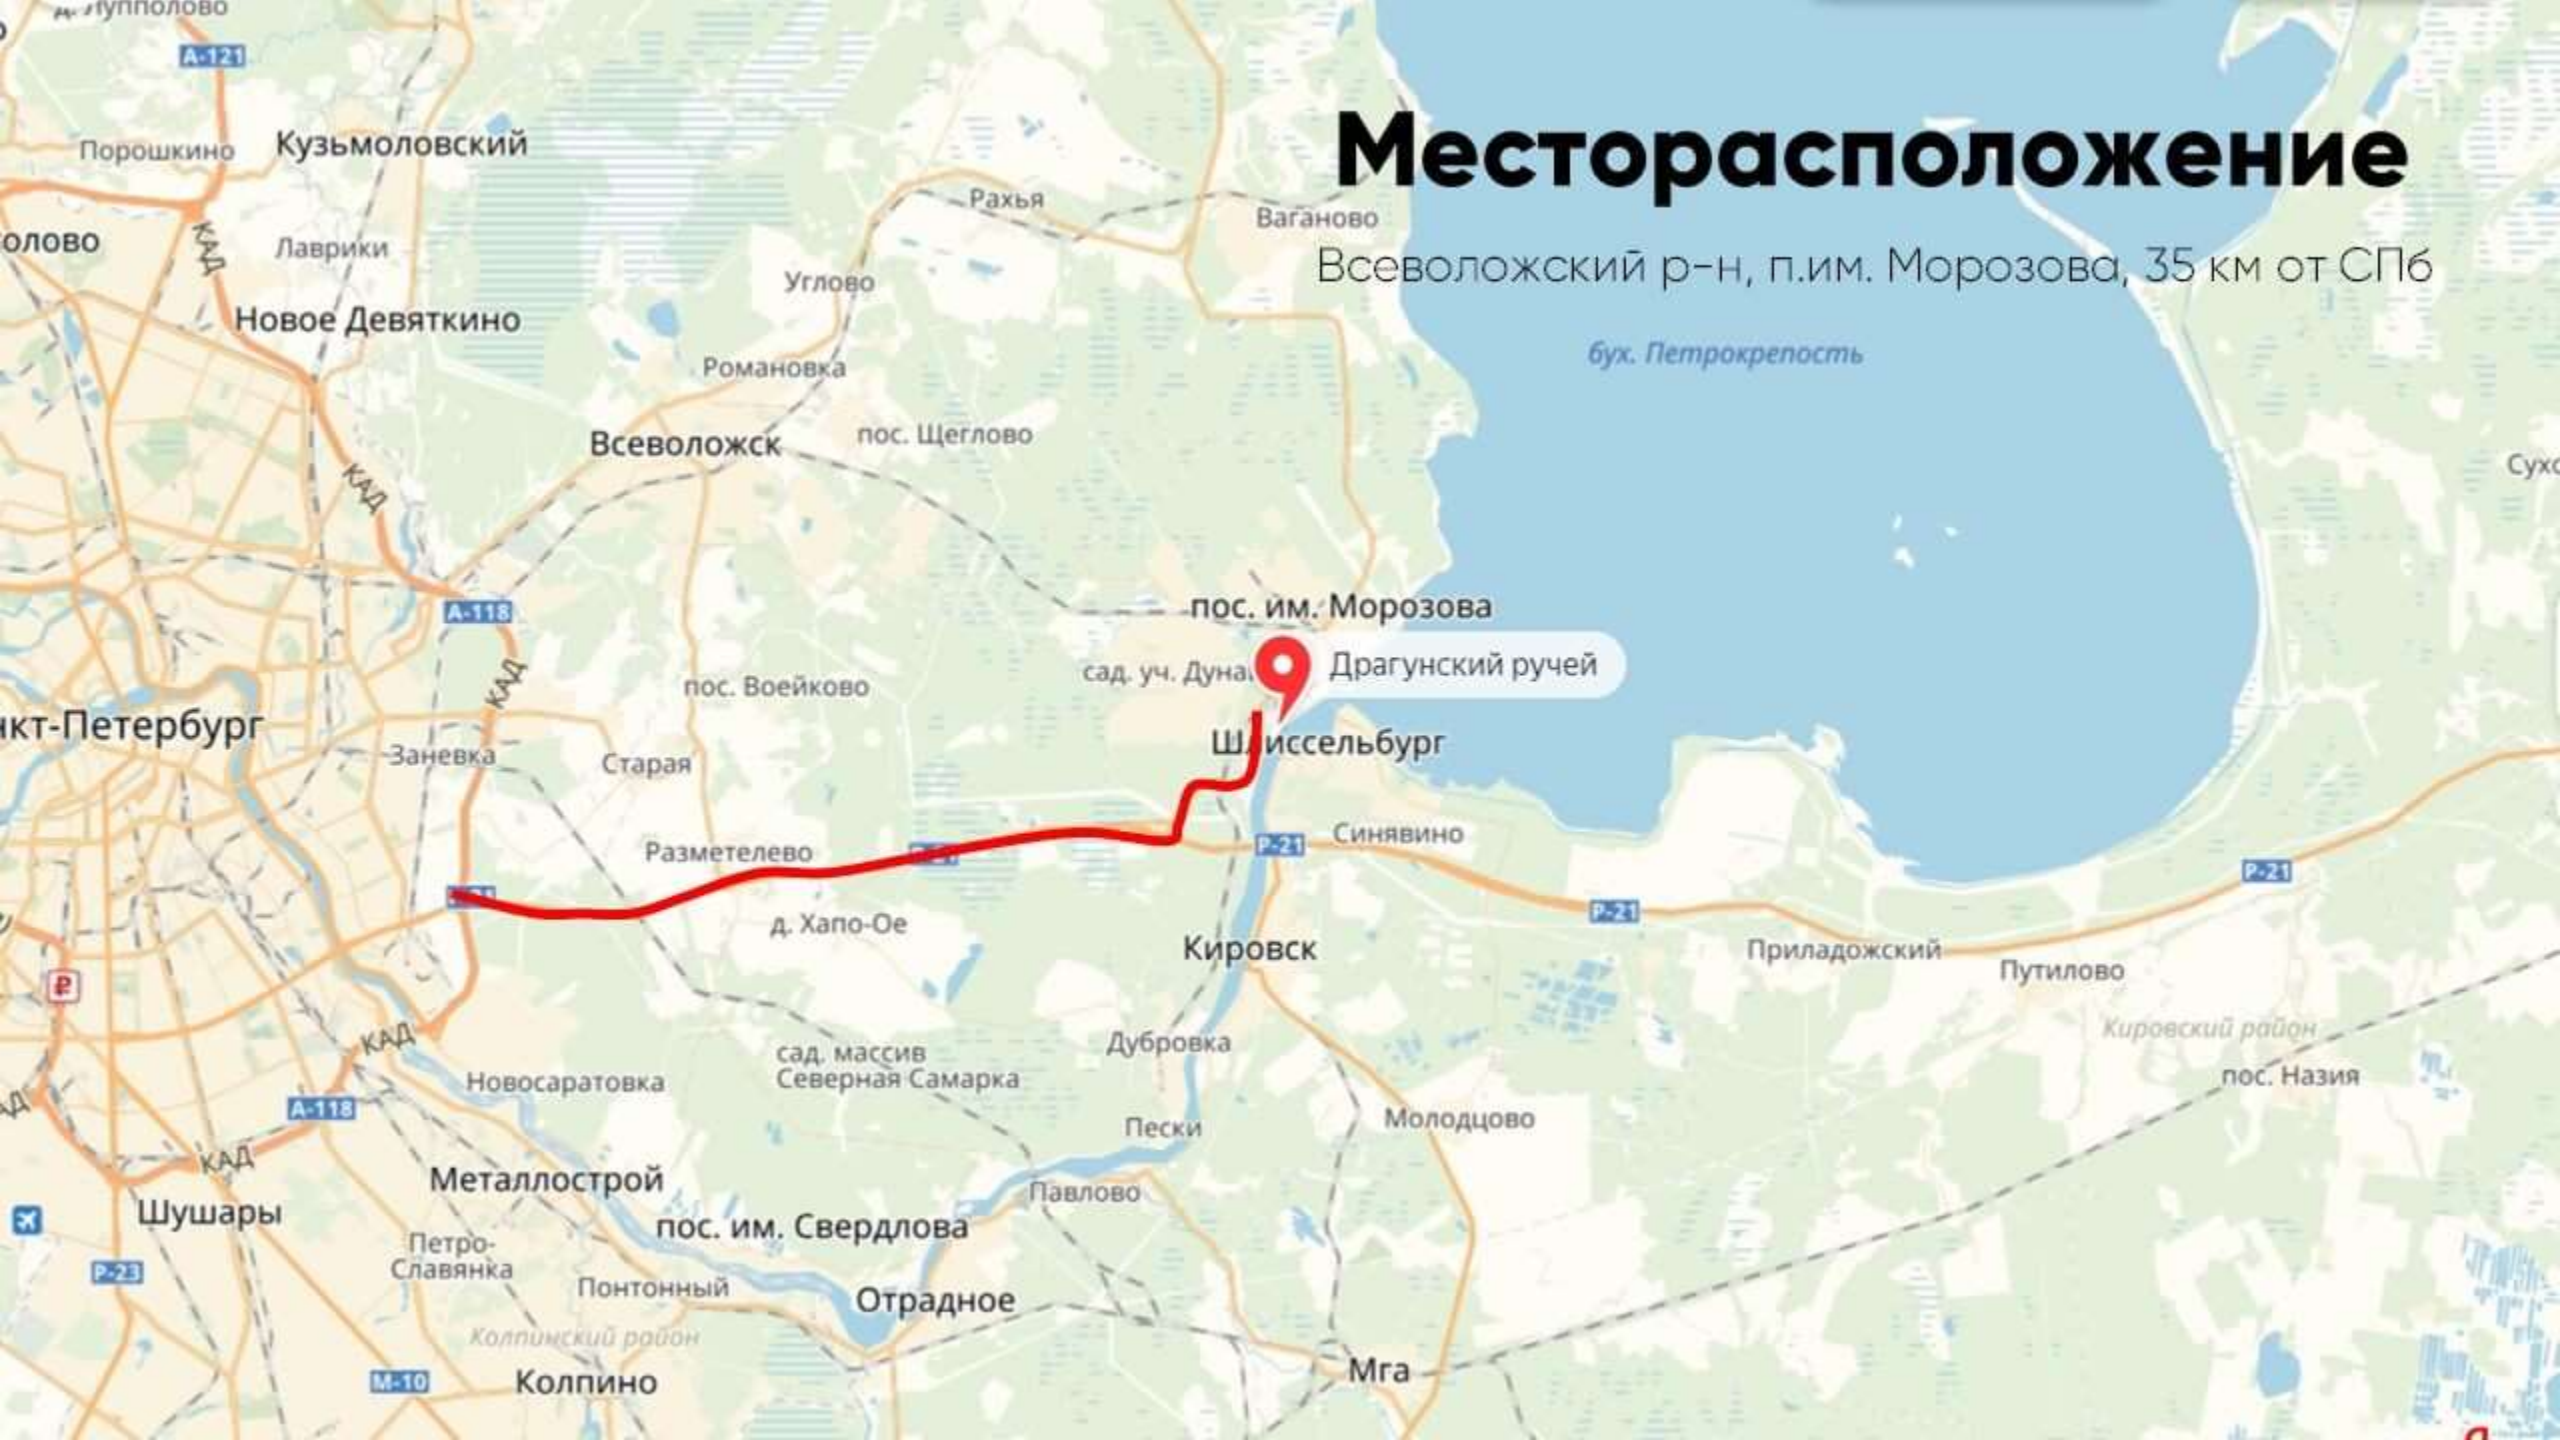

Месторасположение

Всеволожский р-н, п.им. Морозова, 35 км от СПб

бух. Петрокрепость

пос. им. Морозова

сад. уч. Дуна Драгунский ручей

Шлиссельбург

Синявино

Кировск

Приладожский

Путилово

Кировский район

пос. Назия

Дубровка

Молодцово

Пески

Павлово

Мга

Отрадное

пос. им. Свердлова

Колпинский район

Колпино

Петро-Славянка

Понтонный

Металлострой

Новосаратовка

сад. массив Северная Самарка

д. Хапо-Ое

Старая

Разметелево

пос. Воейково

пос. Щеглово

Всеволожск

Романовка

Углово

Ваганово

Рахья

Новое Девяткино

Лаврики

Порошкино

Кузьмоловский

олово

кт-Петербург

Сухо